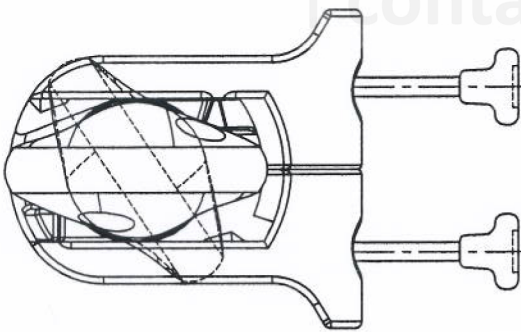

# Semi-Automatic Twistlock / 双手把扭锁

(Dual Handle)

TYPE:CV-20

**VAN DOORN**  
container parts bv

**Material:** Casting steel  
**Finish:** Hot dip galvanised  
**Weight:** 5.9KG

**M.B.L:Tension:** 500KN  
**M.B.L:Shear:** 420KN  
**M.B.L:Compression:**2000KN