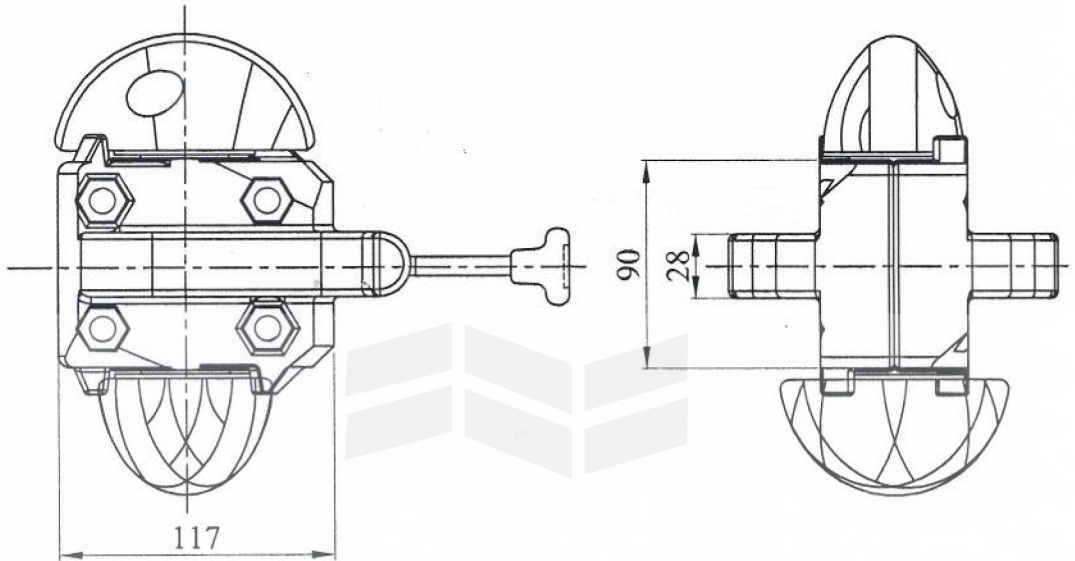

# Semi-Automatic Twistlock / 双手把扭锁

(Dual Handle)

TYPE:CV-20

**VAN DOORN**  
container parts bv

**Material:** Casting steel  
**Finish:** Hot dip galvanised  
**Weight:** 5.9KG

**M.B.L:Tension:** 500KN  
**M.B.L:Shear:** 420KN  
**M.B.L:Compression:**2000KN