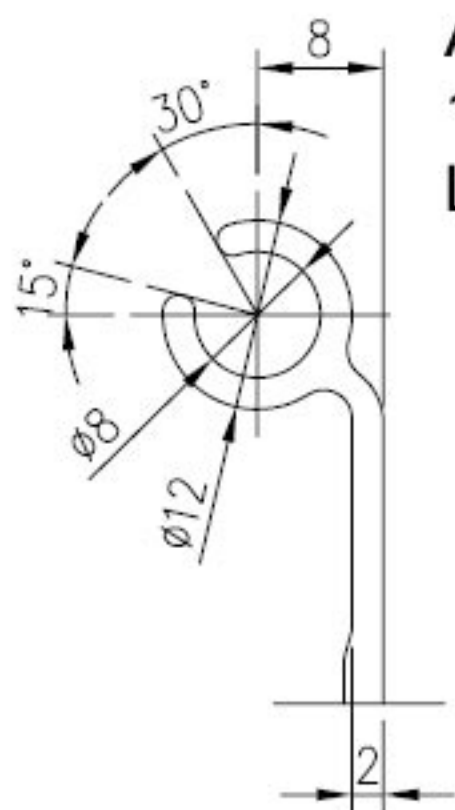

Articlenr.
1212990472
L= 1900mm

DETAIL